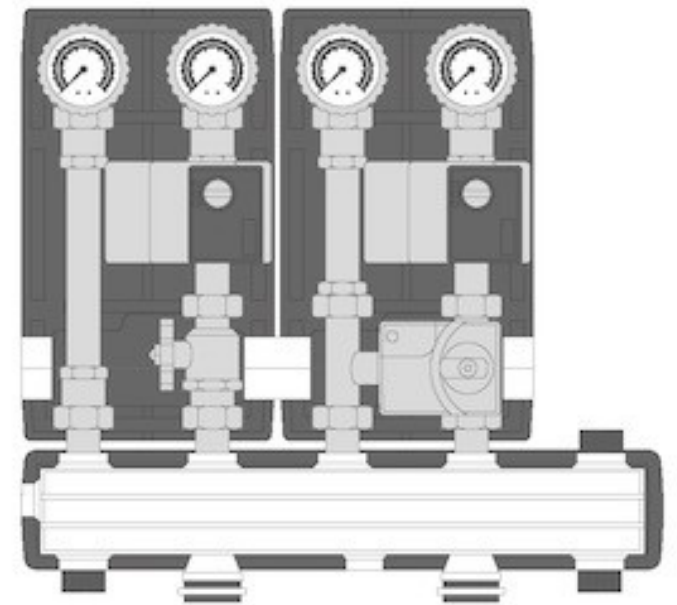

**PROJET HORIZON BLANC
DEMI-CHALET
PARTIE SANITAIRE**

—
CHALET A

PRODUCTION CHALEUR ET ECS

ESPACE WC

ESPACE DOUCHE RDC

ESPACE DOUCHE COMBLE